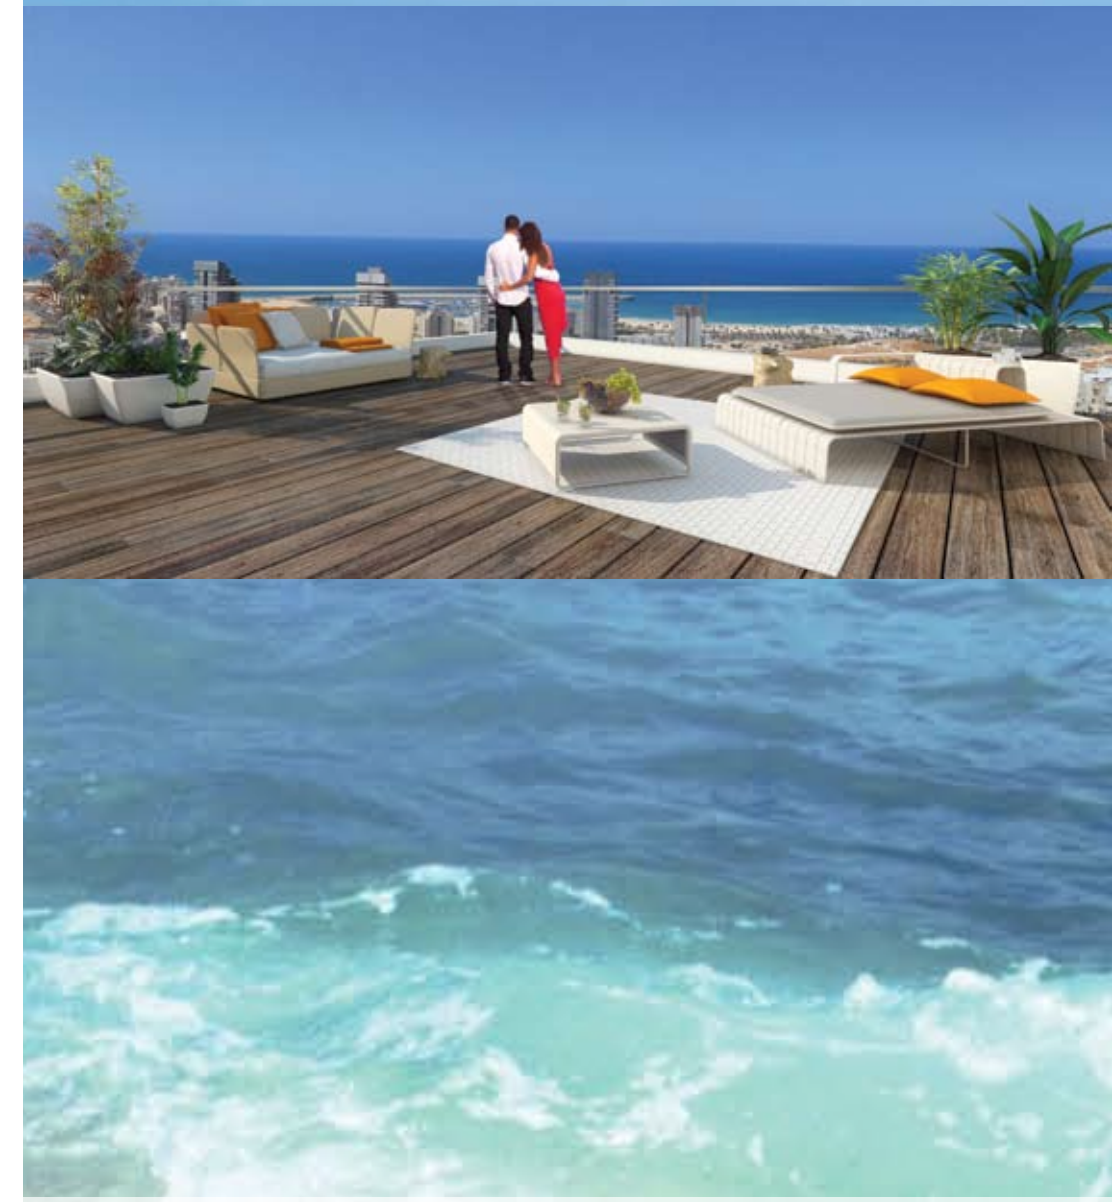

מגדל 2

מיני פנטהאוז 5 חדרים, דגם G1, G1m

292 מ"ר נטו + 82 מ"ר מרפסת

לובי קומתי כ-63 מ"ר

קומה: 27

MINIPENTHOUSE 5 Room, Type , G1, G1m

292 m² net + 82 m² balcony

63 m² Floor lobby

Floor: 27

מגדל 2