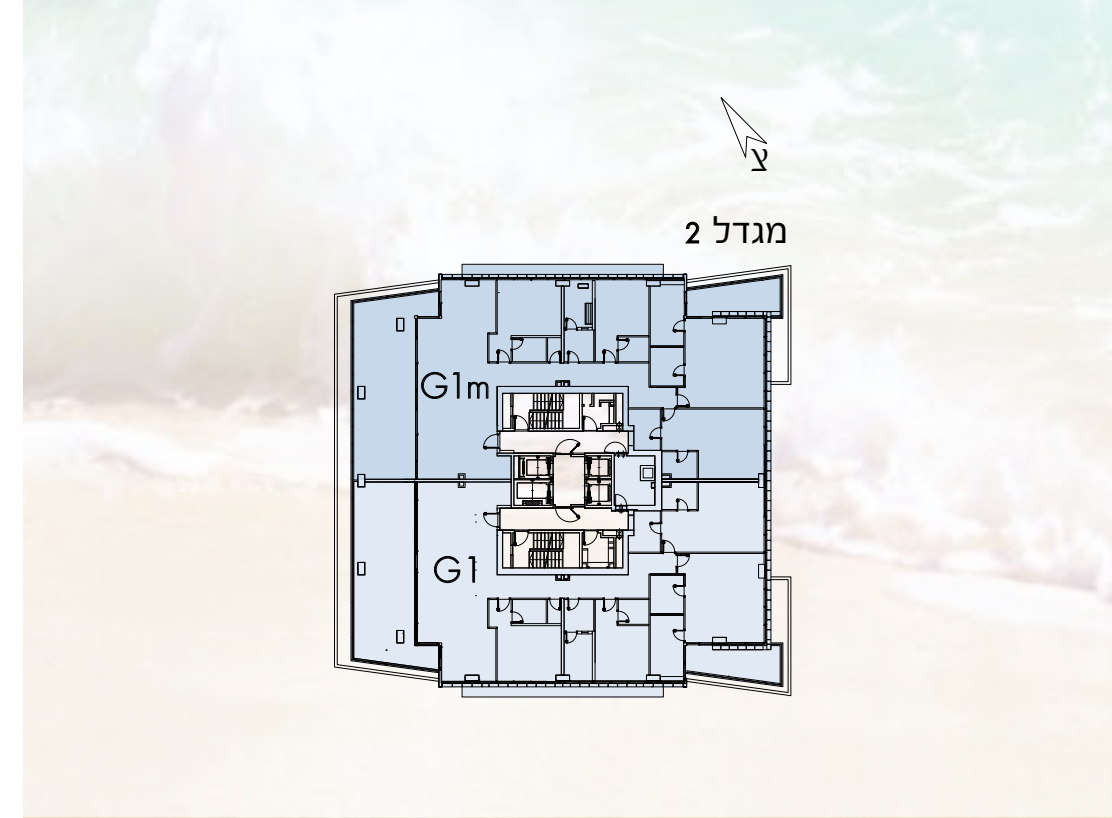

מגדל 2

מיני פנטהאוז 5 חדרים, דגם G1, G1m

292 מ"ר נטו + 82 מ"ר מרפסת

לובי קומתי כ-63 מ"ר

קומה: 27

MINIPENTHOUSE 5 Room, Type , G1, G1m

292 m² net + 82 m² balcony

63 m² Floor lobby

Floor: 27

מגדל 2

* הערה: התכנית המוצגת הינה תכנית דגם G1m. תכנית דגם G1 זהה לתכנית זו ומראה לה

תוכנית הדירה וההדמיות הינם להמחשה בלבד. את החברה יחייבו רק חוזה המכר, המפרטים, תוכנית המכר ונספחיו. הרישום, ארונות המטבח, הכלים הסניטריים ופתחי החלונות הינם לצרכי המחשה בלבד. המידות לפני טיח ו/או כל ציפוי אחר. ט.ל.ח. הופקד: 29/5/2013. המוכר עשוי להתקשר עם ספקים אחרים ו/או להתקן מוצרים אחרים שיוי ערך.