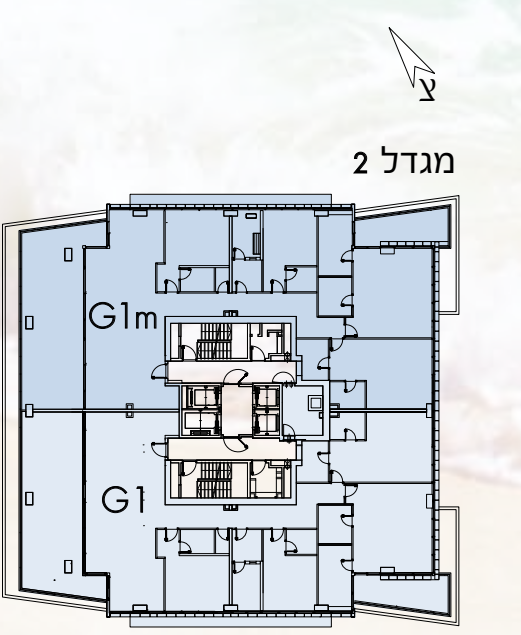

מגדל 2

מיני פנטהאוז 5 חדרים, דגם G1, G1m

292 מ"ר נטו + 82 מ"ר מרפסת

לובי קומתי כ-63 מ"ר

קומה: 27

MINIPENTHOUSE 5 Room, Type , G1, G1m

292 m² net + 82 m² balcony

63 m² Floor lobby

Floor: 27

מגדל 2

* הערה: התכנית המוצגת הינה תכנית דגם G1m. תכנית דגם G1 זהה לתכנית זו ומראה לה

תוכנית הדירה וההדמיות הינם להמחשה בלבד. את החברה יחייבו רק חוזה המכר, המפרטים, תוכנית המכר ונספחיו. הרישום, ארונות המטבח, הכלים הסניטריים ופתחי החלונות הינם לצרכי המחשה בלבד. המידות לפני טיח ו/או כל ציפוי אחר. ט.ל.ח. הופקד: 29/5/2013. המוכר עשוי להתקשר עם ספקים אחרים ו/או להתקן מוצרים אחרים שיוי ערך.