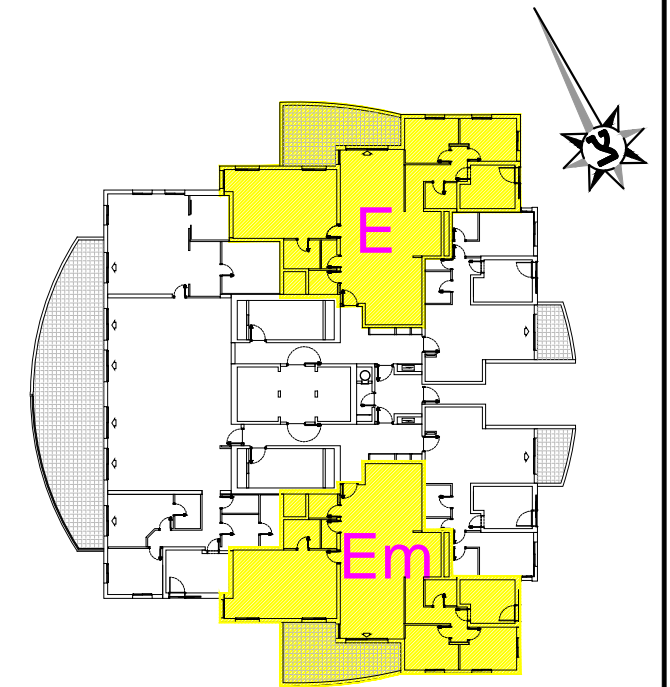

**בניין 3**  
**דירת 5 חדי מדגם E, Em**  
**162.5 מ"ר 26.0 מ"ר מרפסת**

**תכנית קומה 21-28**

דירות מטי

E	Em
122	125
127	130
132	135
137	140
142	145
147	150
152	155
157	160

הדירה במצגת כאן הינה מדגם E הדירה מדגם Em זהה ומראה לה