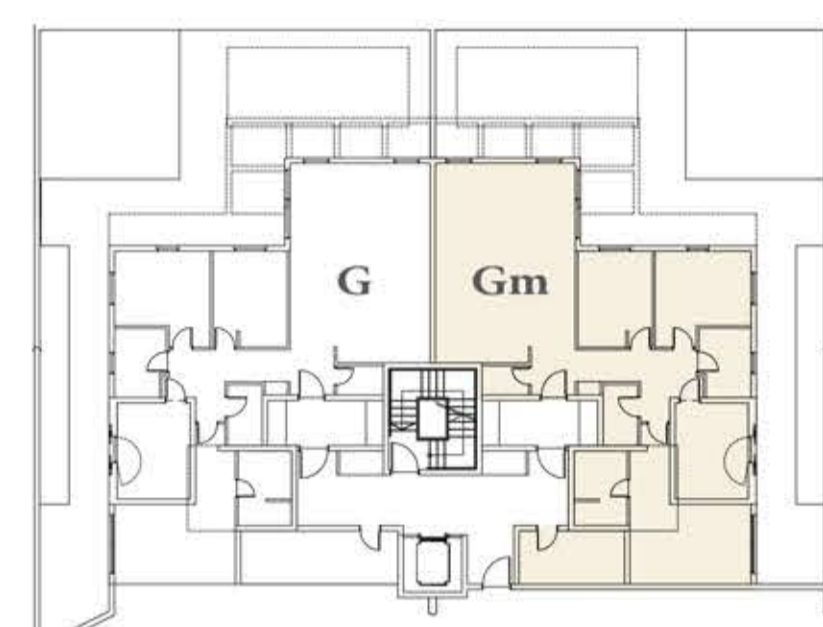

חצר פרטית, יתכן כי חלק מהחצר ו/או כל החצר מעל משטח בטון.

G-Gm

בניינים א' ב' ג'

דירת גן 5 חדרים
קומה 1-

שטח דירה: 128 מ"ר
שטח חצר: 120 מ"ר

הדירה המוצגת כאן הנה דירה מדגם Gm הדירה מדגם G זהה ומקבילה לה * שטח החצר הפרטית וגודל ברכת השחייה בגדלים משתנים ראה תכנית מכר

תכנית קומה 1-

- חדר מגורים דירת גן 5 חדרים -

- סוויטת הורים לדירת 4, 5 חדרים -

- ברכת שחיה פרטית לדירת גן 5 חדרים -

- מבט כללי לדירות גן 5 חדרים -