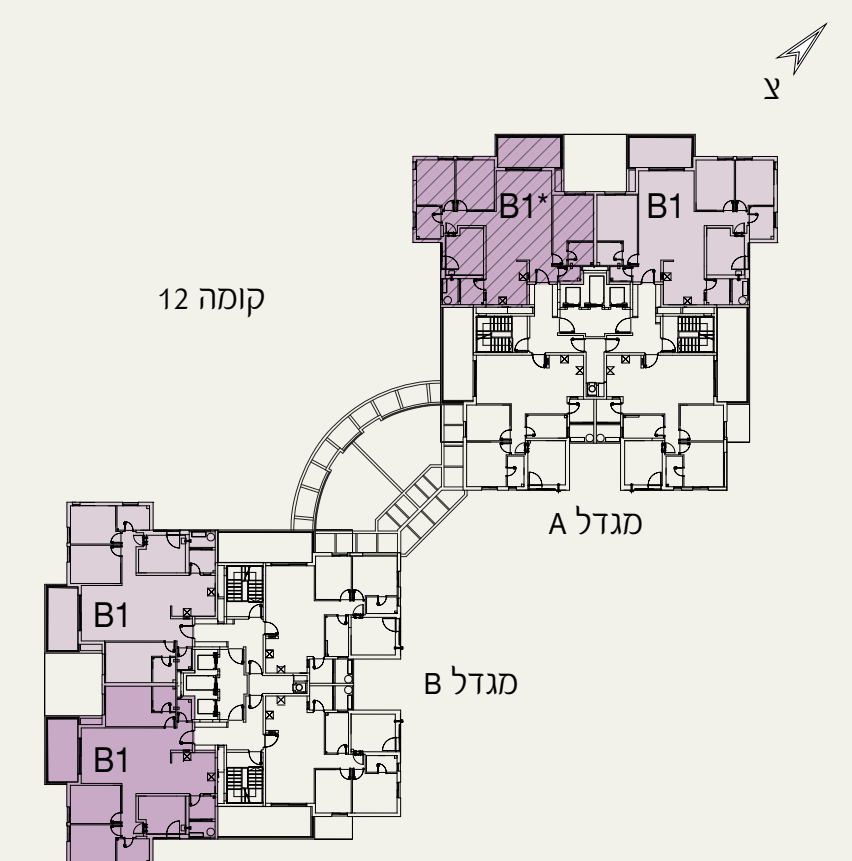

Platinum

מגדלי היוקרה של ט"ז

דירת 5 חדרים מיוחדת, דגם B1
5 Room Apartment, Type B1

קומות 1-12 Floors

130.43 מ"ר נטו + 14 מ"ר מרפסת
130.43 m² net + 14 m² balcony