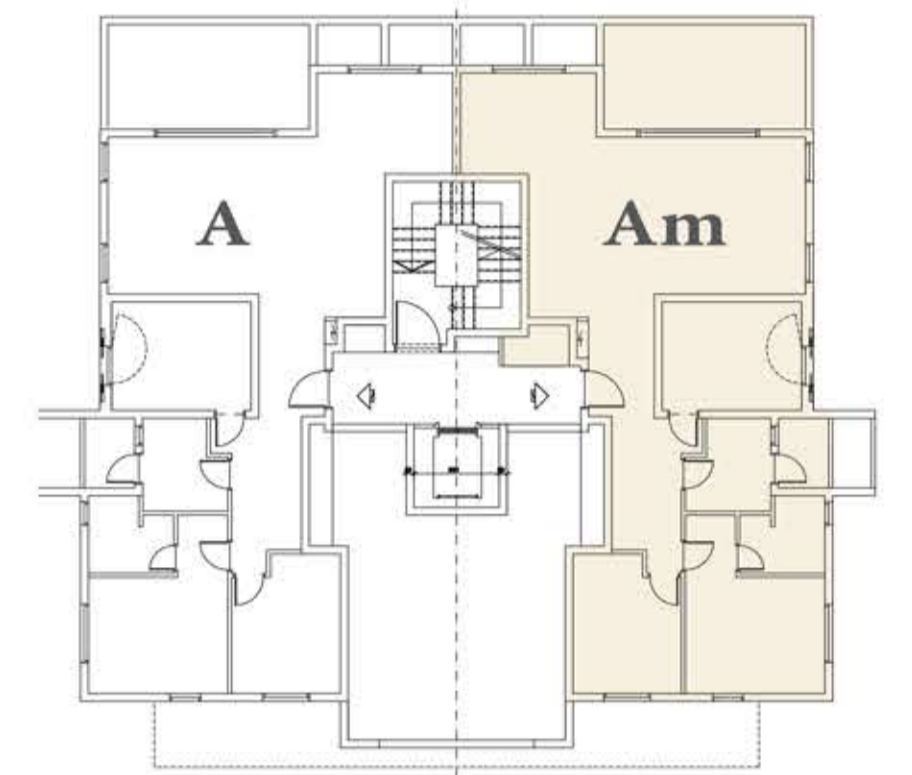

# A-Am

בניינים א' ב' ג'

דירת 4 חדרים  
קומה 1

שטח דירה: 106 מ"ר  
שטח מרפסת: 14 מ"ר

הדירה המוצגת כאן הנה דירה מדגם Am הדירה מדגם A זהה ומקבילה לה

תכנית קומה 1

- חדר מגורים לדירת 4, 5 חדרים -

- סוויטת הורים לדירת 4, 5 חדרים -