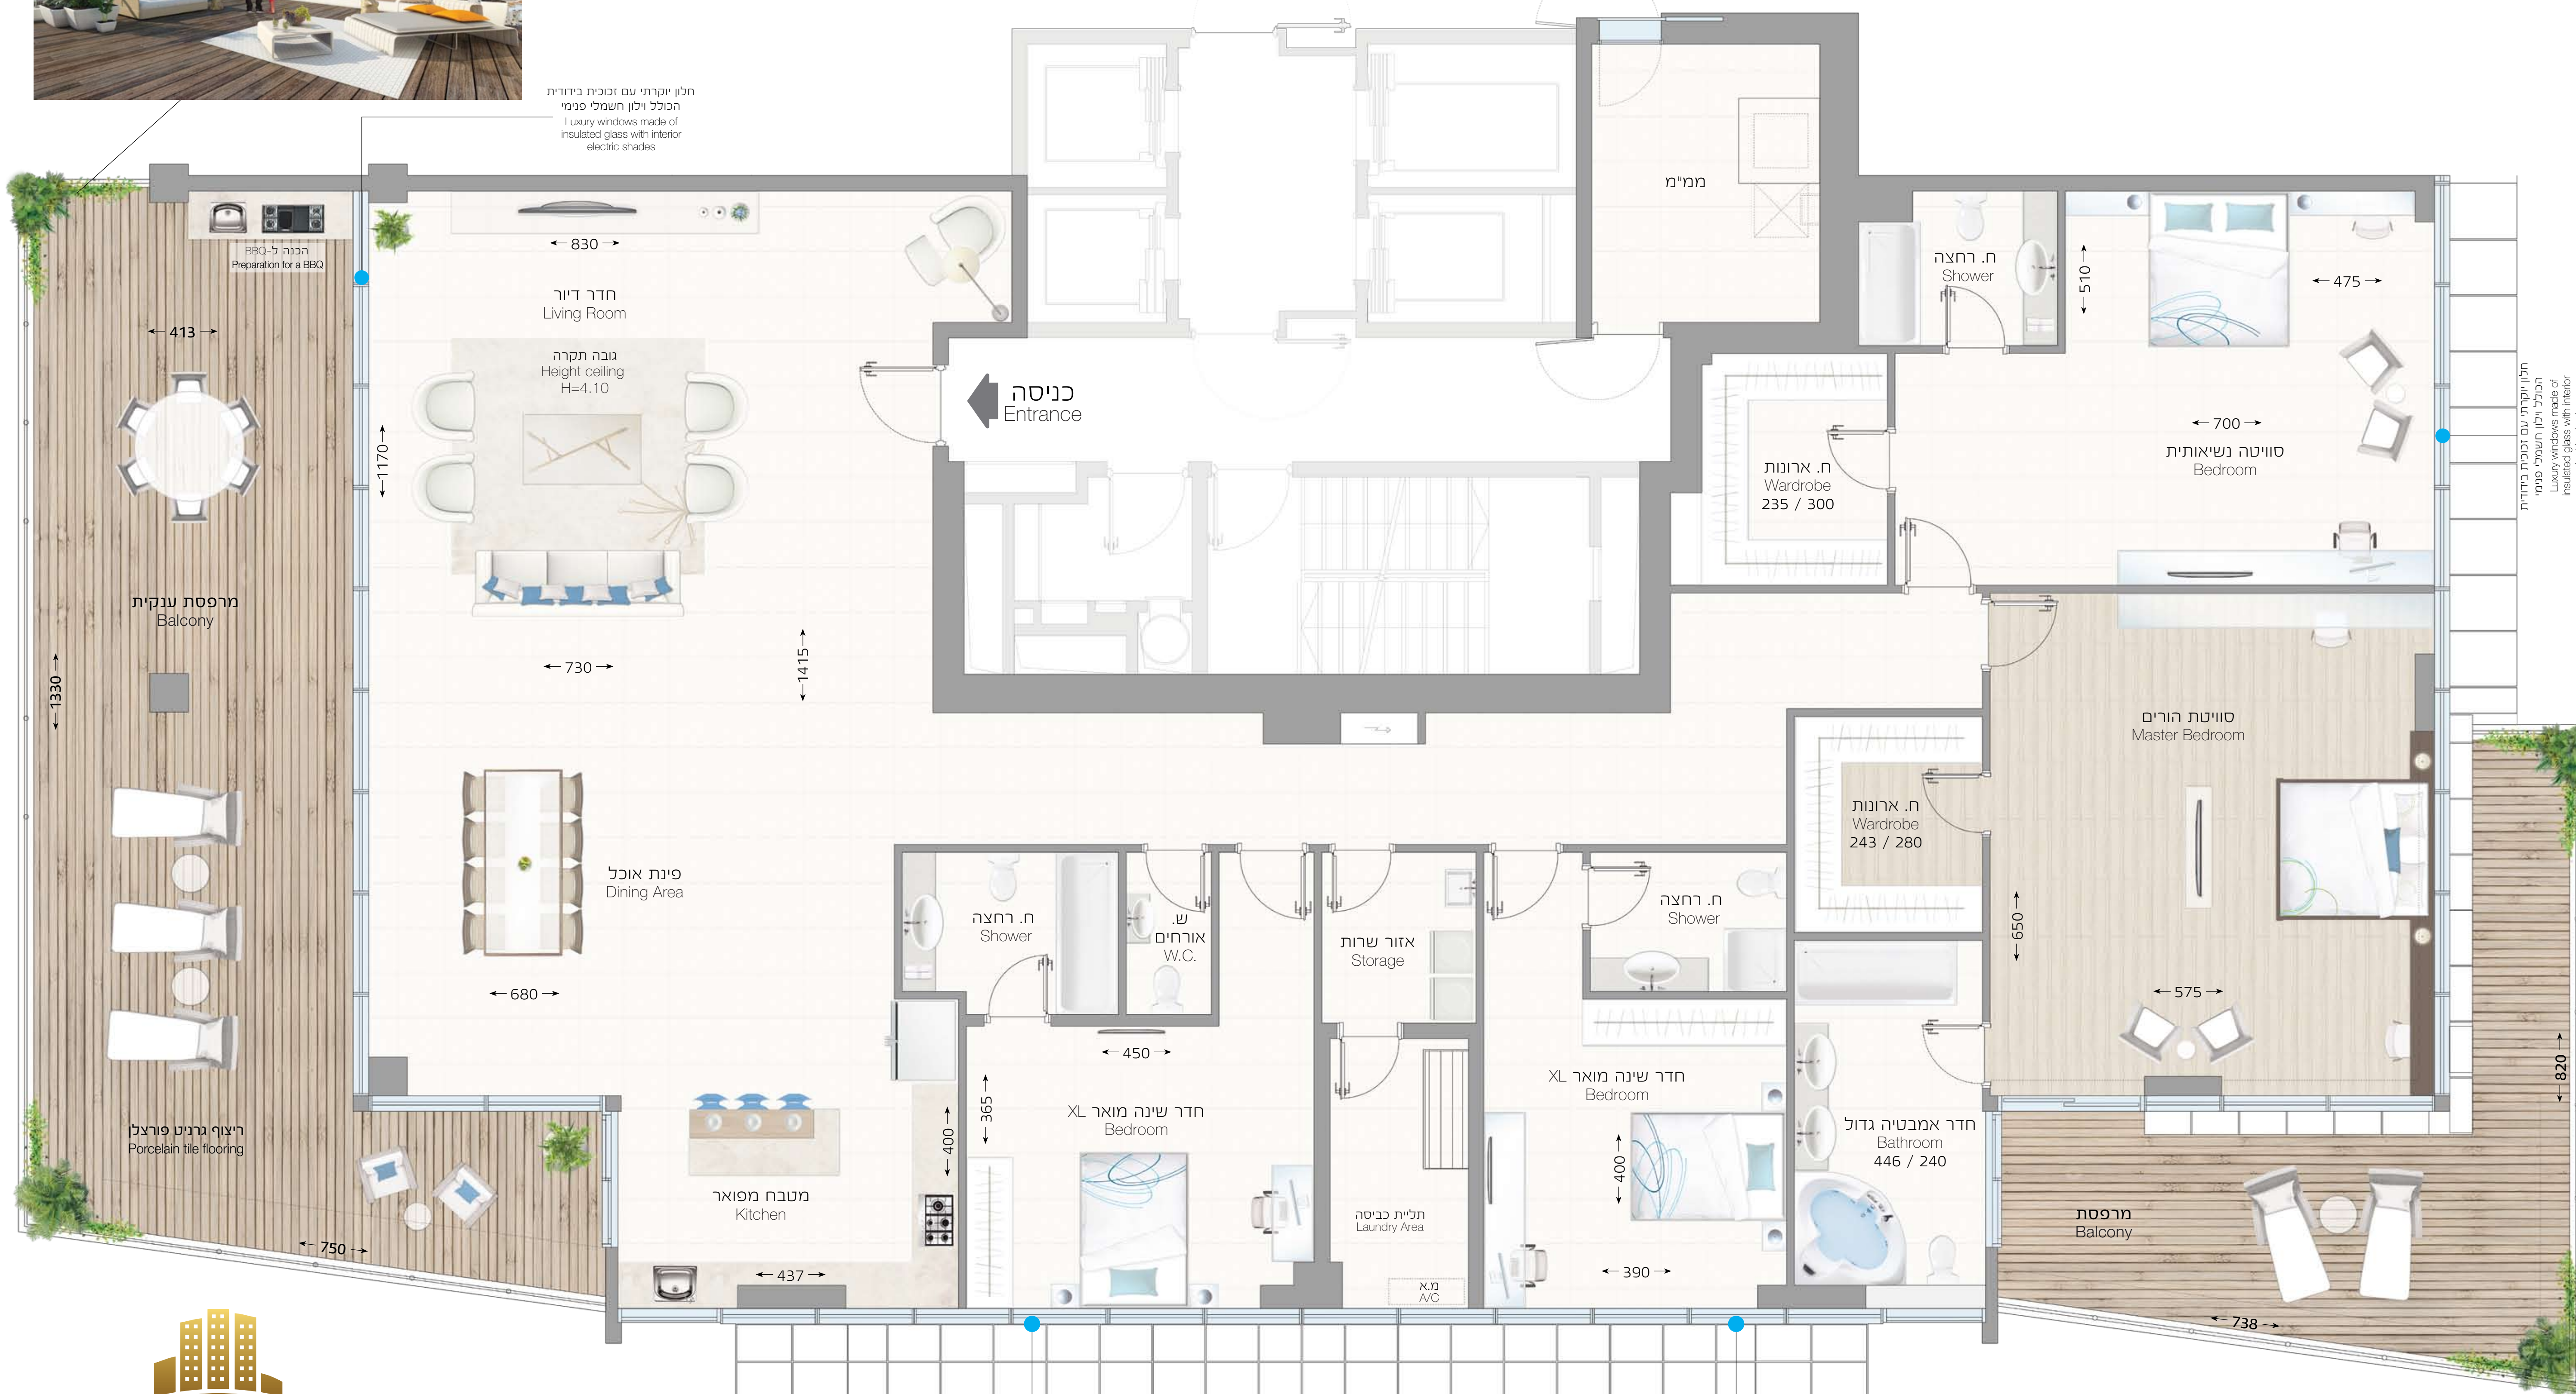

נוף פתוח לים מכל דירה!
Sea view from all of the apartments!

חלון יוקרתי עם זכוכית בידודית
הכולל זילון חשמלי פנימי
Luxury windows made of
insulated glass with interior
electric shades

חלון יוקרתי עם זכוכית בידודית
הכולל זילון חשמלי פנימי
Luxury windows made of
insulated glass with interior
electric shades

קלוד נחמיאס
חברה לבנין בע"מ

*2680

משרד מכירות: שד' ירושלים פינת שד' הרצל, אשדוד

טל: 08-8652-333, פקס: 08-8652-444

מיני פנטהאוז 5 חדרים
מס' 89, קומה 26

310 מ"ר נטו +
סה"כ מרפסות 99 מ"ר

לובי קומתי כ-70 מ"ר