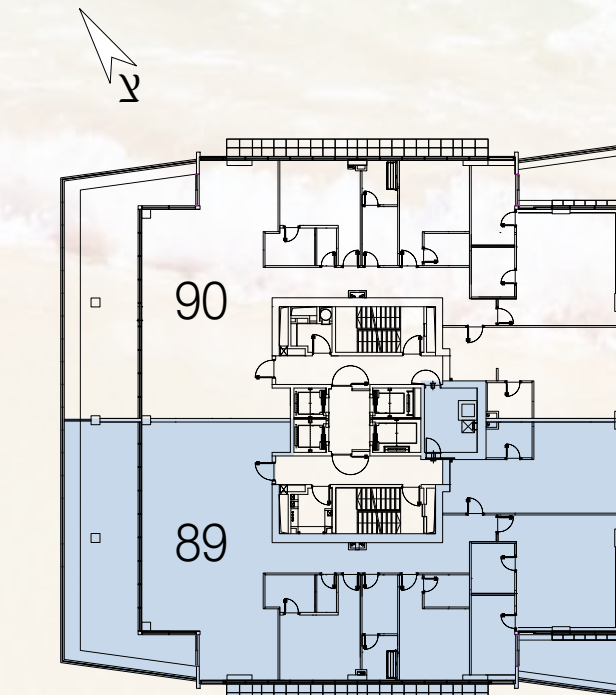

מיני פנטהאוז 5 חדרים
מס' 89, קומה 26

310 מ"ר נטו +
סה"כ מרפסות 99 מ"ר

לובי קומתי כ-70 מ"ר