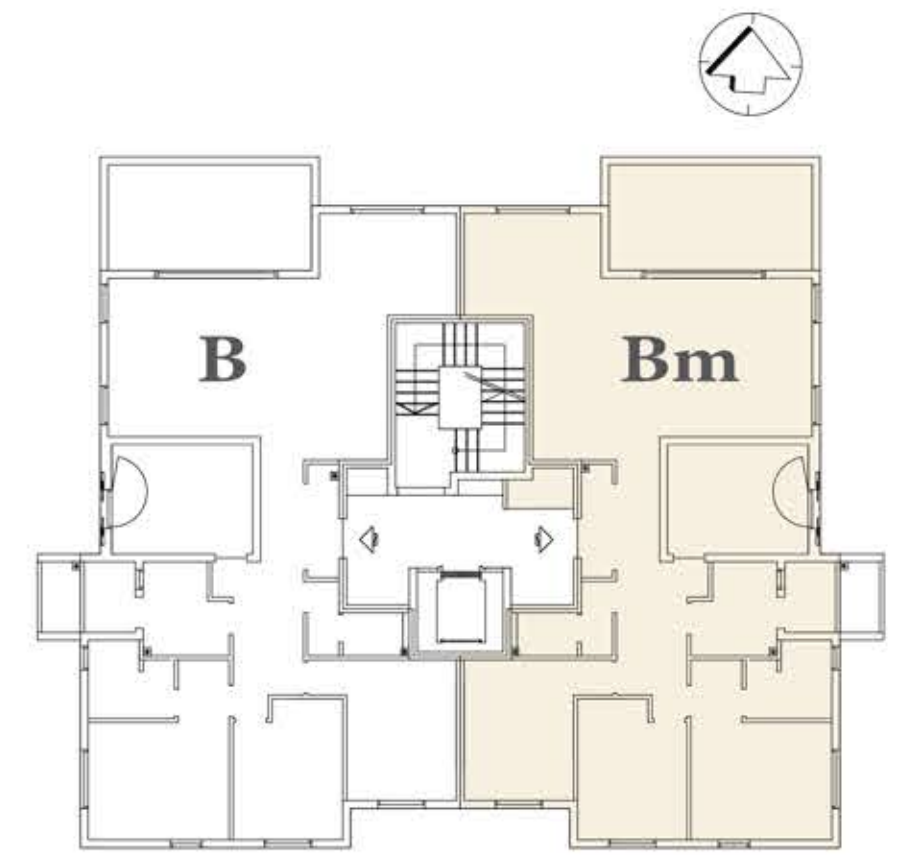

# B-Bm

בניינים א' ב' ג'

דירת 5 חדרים

קומה 3-5

שטח דירה: 123.5 מ"ר

שטח מרפסת: 14 מ"ר

הדירה המוצגת כאן הנה דירה מדגם Bm הדירה מדגם B זהה ומקבילה לה

תכנית קומה 3-5

- חדר מגורים לדירת 4, 5 חדרים -

- סוויטת הורים לדירת 4, 5 חדרים -

- מבט כללי -

- מבט לבניסה -