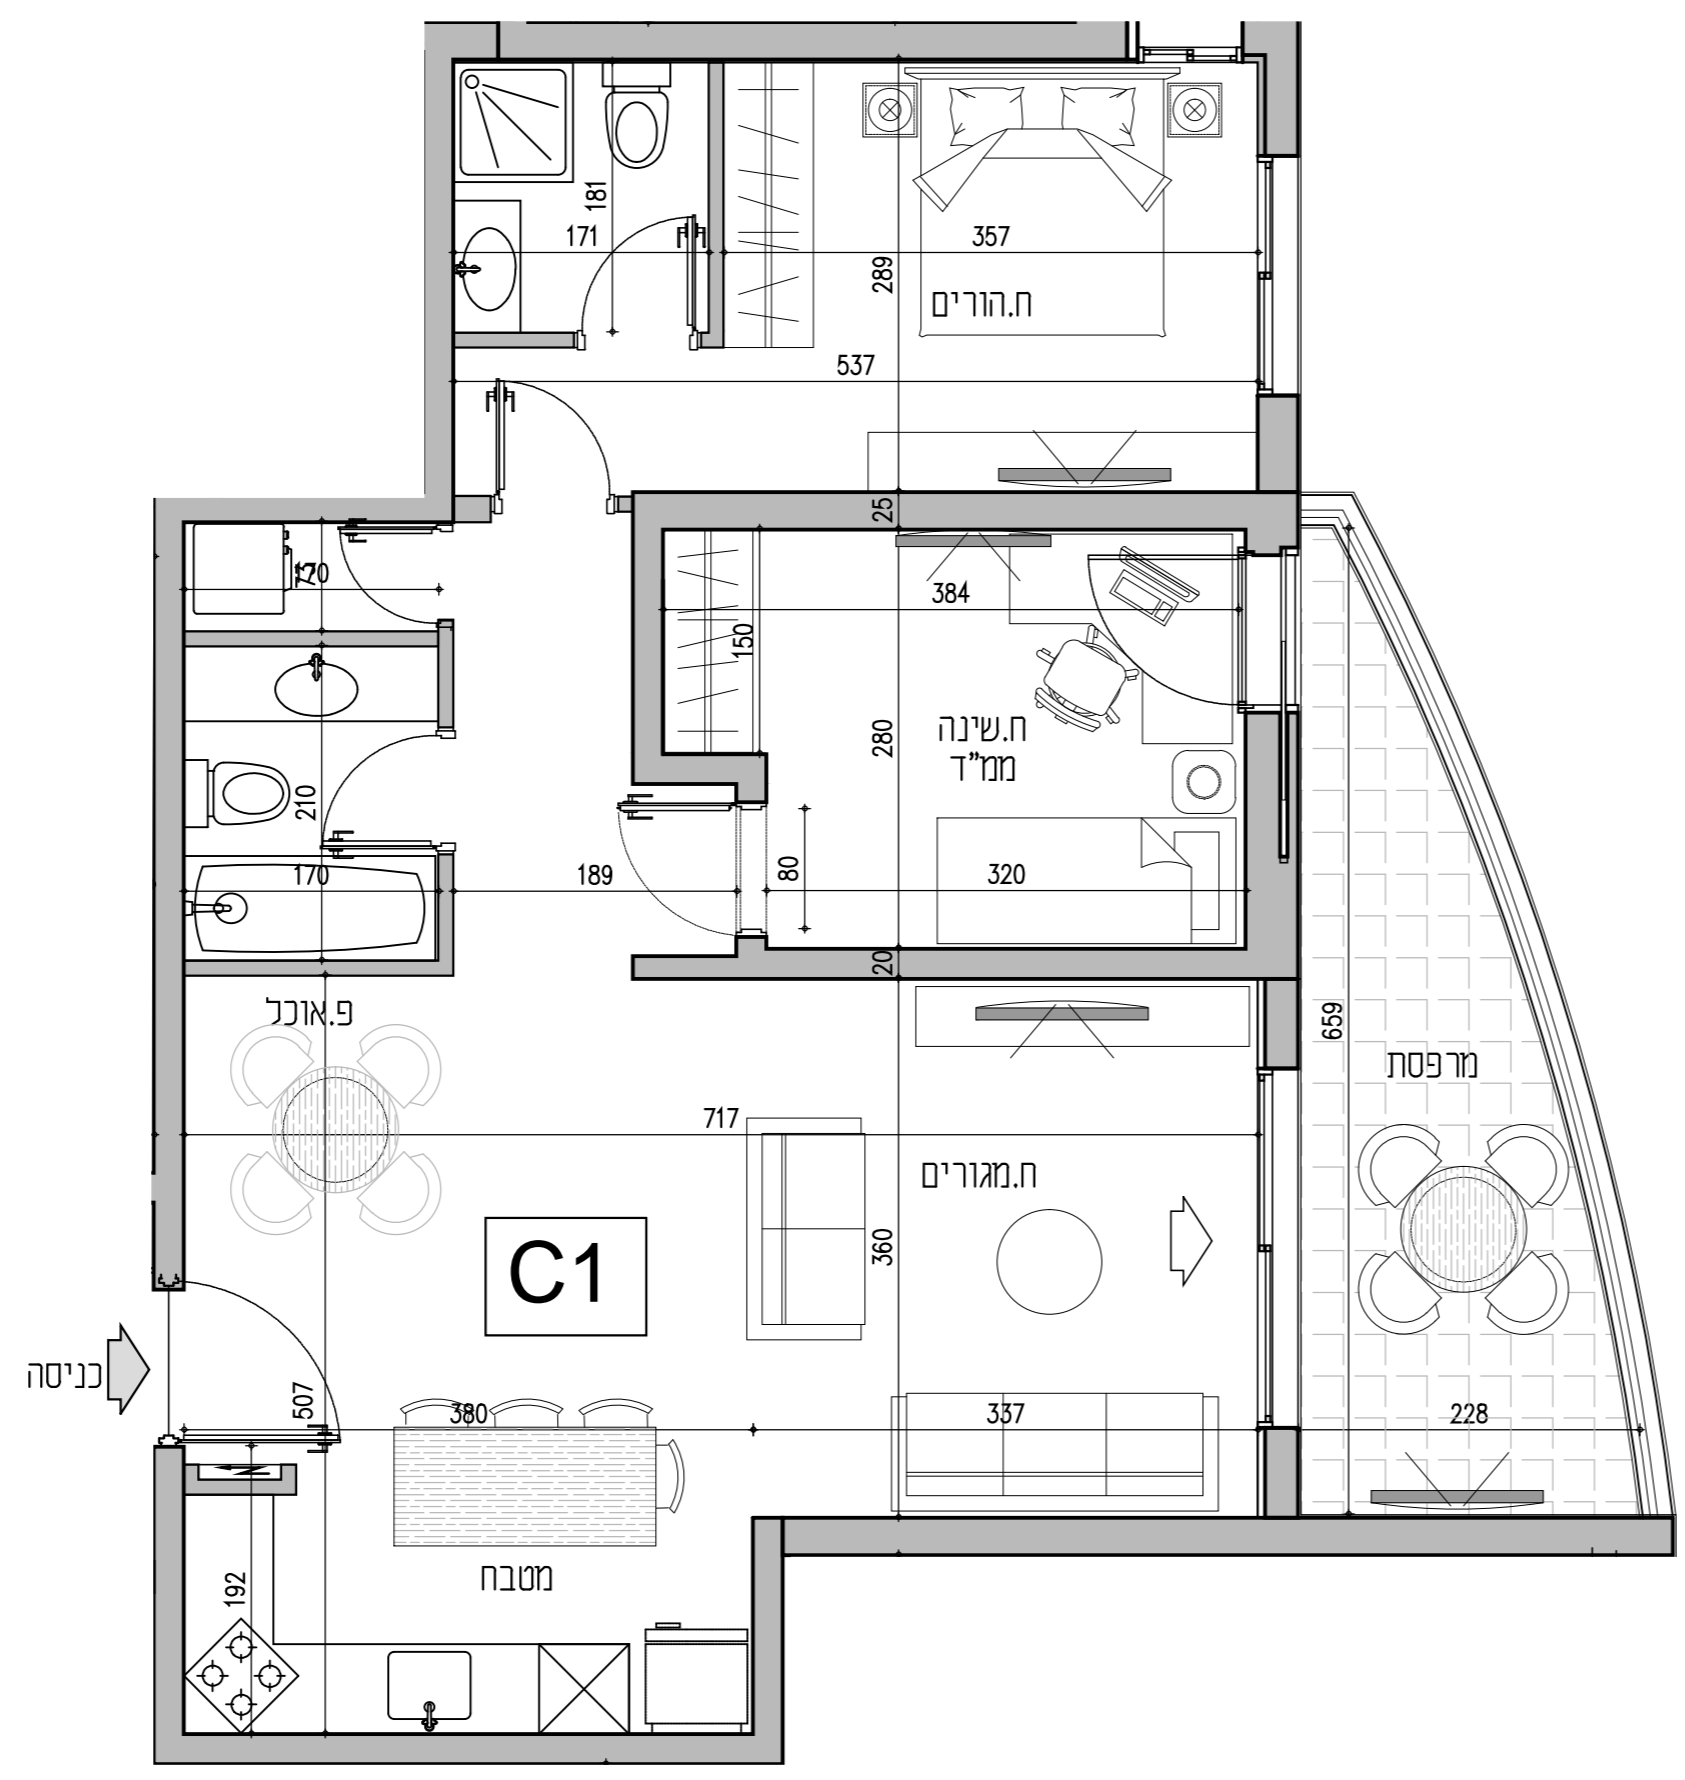

דירה מטי

C1	C1m
76	77
82	83
88	89
94	95
100	101
106	107
112	113
118	119
124	125
136	137
141	142
146	147
151	152
156	157
161	162
166	167
171	172
176	177