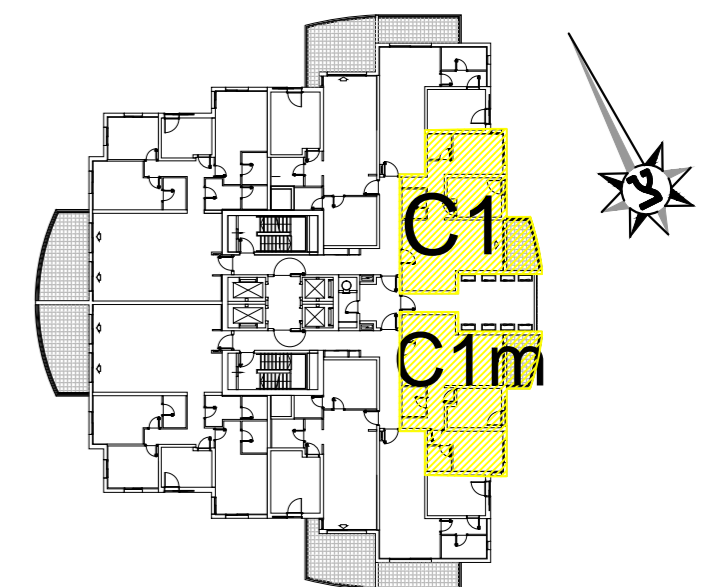

## בניין 4

דירת 3 חדי מדגם C1m, C1  
76.0 מ"ר 11.0 מ"ר מרפסת

## תכנית קומות 10-28

עדכון: 18.07.2019