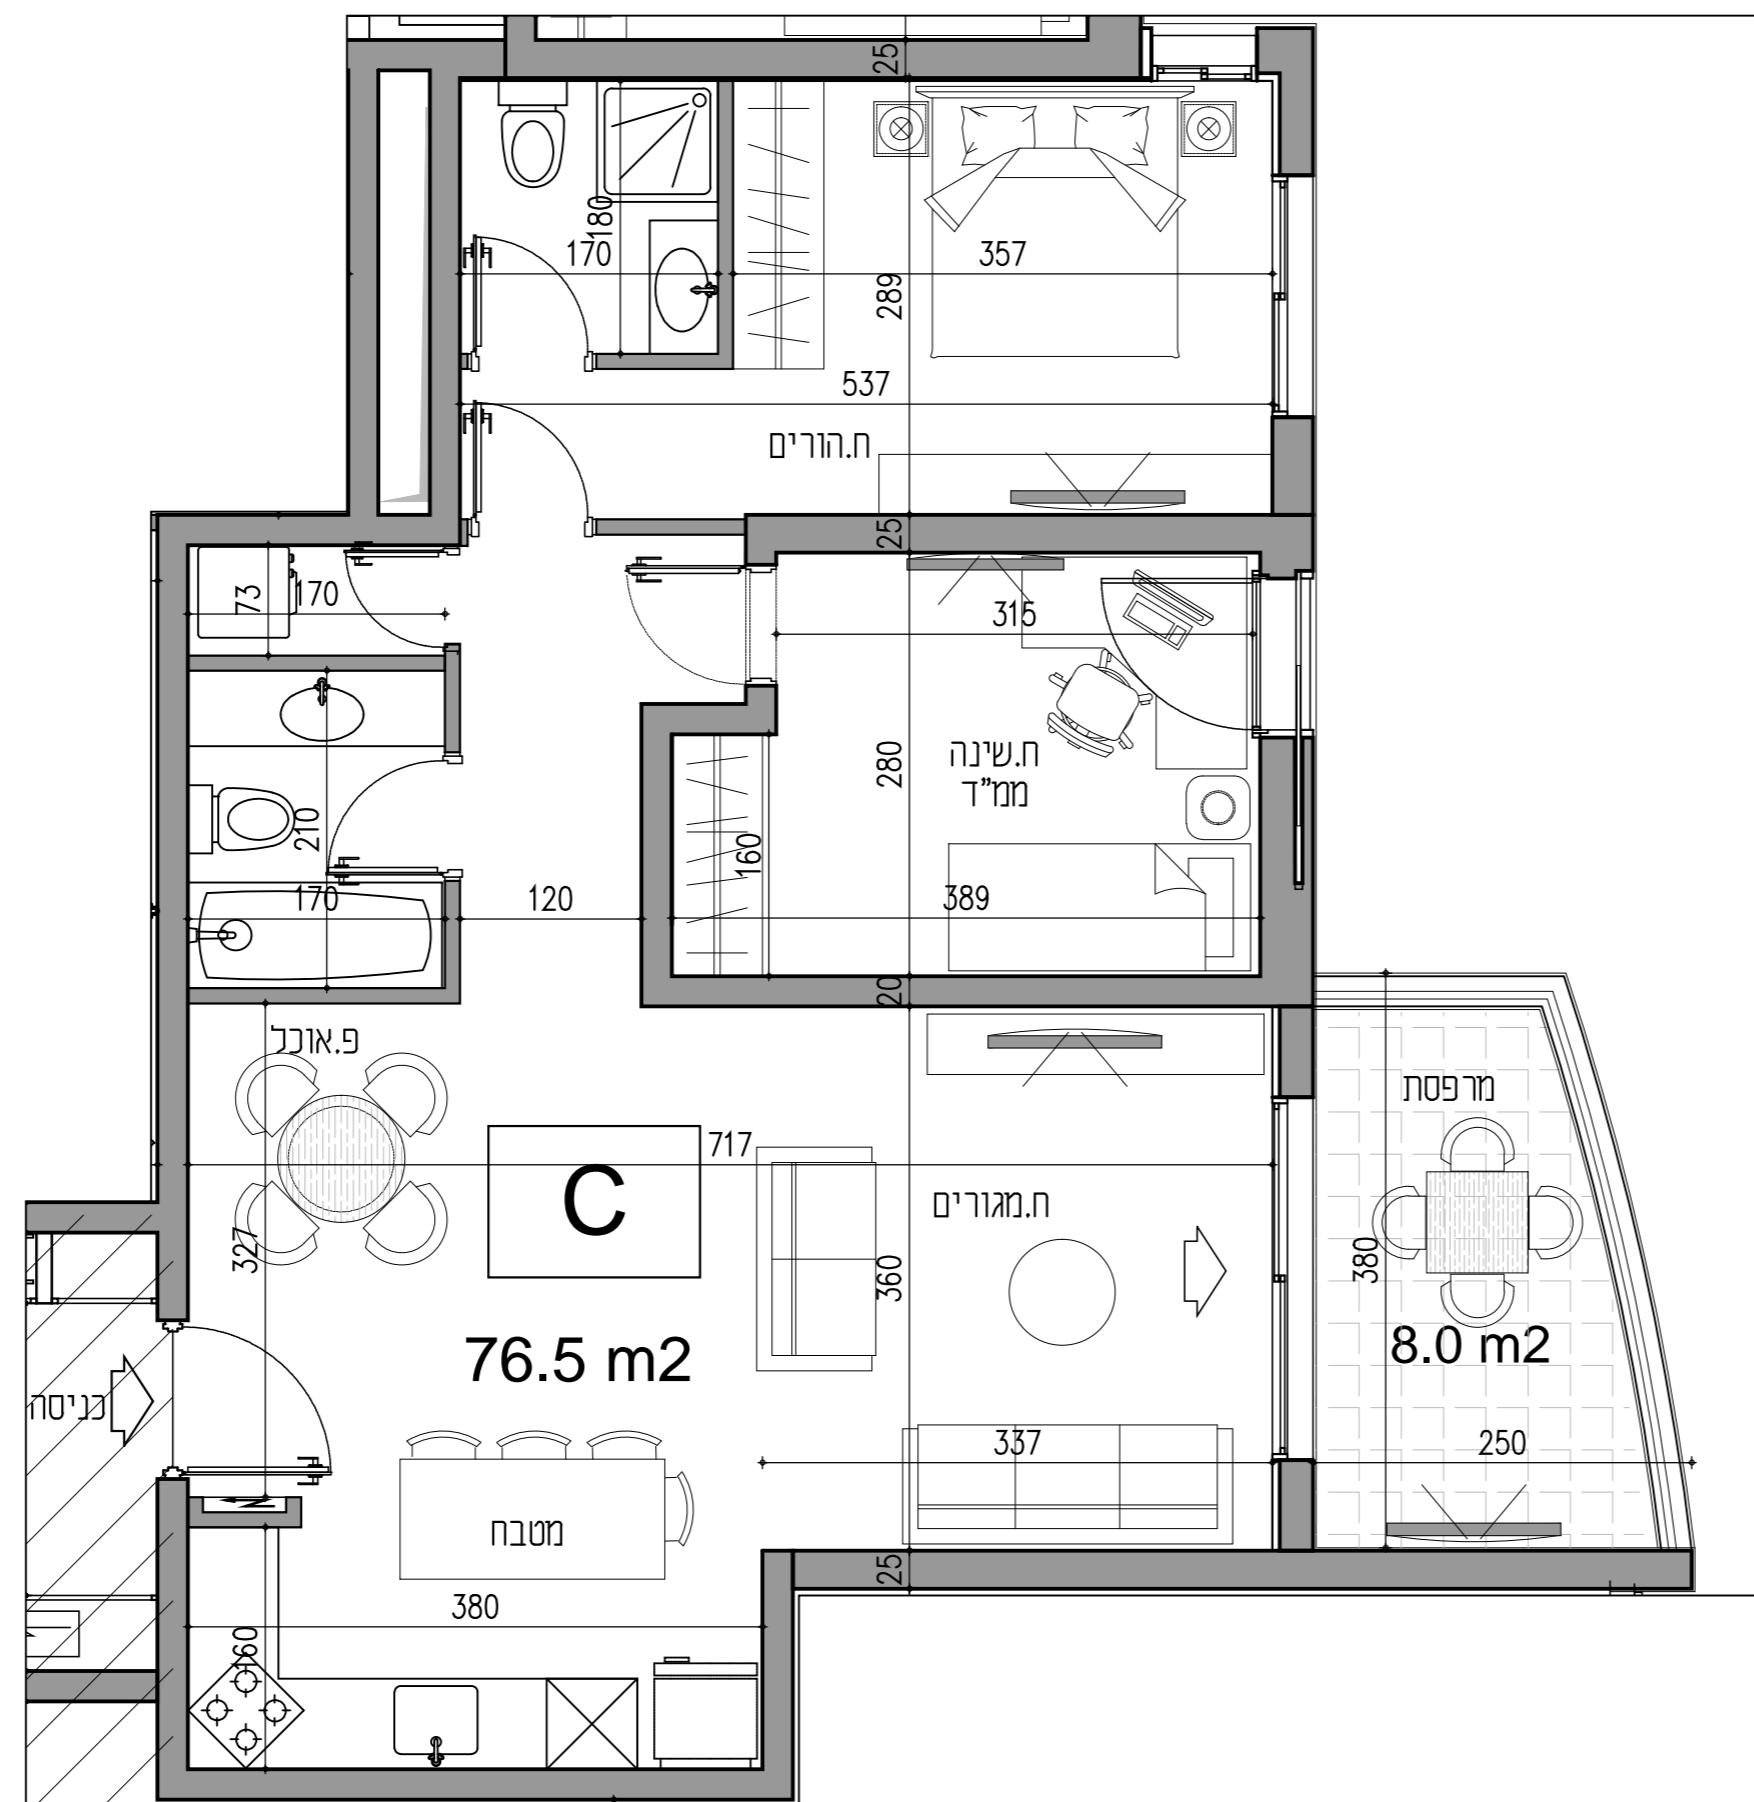

בניין 3
דירת 3 חדי מדגם C, Cm
76.5 מ"ר 8.0 מ"ר מרפסת

דירות מ"ר

C	Cm
4	5
10	11
16	17
22	23
28	29
34	35
40	41
46	47
52	53
58	59
64	65
70	71
76	77
82	83
88	89
94	95
100	101
106	107
112	113
118	119
123	124
128	129
133	134
138	139
143	144
148	149
153	154
158	159

תכנית קומה 1-28

הדירה במצגת כאן הינה מדגם C הדירה מדגם Cm זהה ומראה לה

לבניין זה עדיין לא הוצא היתר בנייה יתכנו שינויים בהתאם לדרישות הרשויות והיועצים. תכנית הדירה והדמיות הינם להמחשה בלבד. את החברה יחייבו רק חוזה המכר, המפרטים, תכניות המכר ונספחיו. הרהוט, ארונות המטבח, כלים הסניטריים, פתחי החלונות הינם להמחשה בלבד. המידות לפני טיח ולא כל ציפוי אחר. המוכר עשוי להתקשר עם ספקים אחרים ולא להתקין מוצרים אחרים שווי ערך. ט.ל.ח הופק בתאריך 13/09/2018