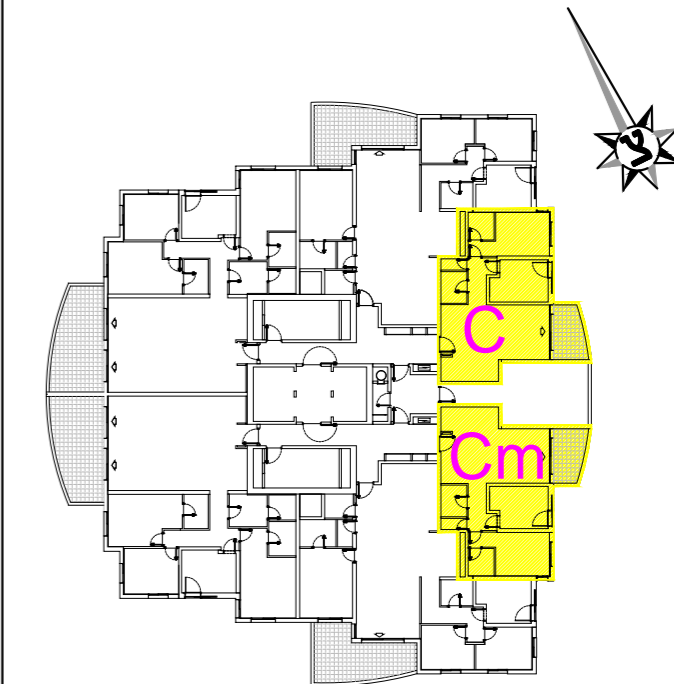

בניין 3
דירת 3 חדי מדגם C, Cm
76.5 מ"ר 8.0 מ"ר מרפסת

דירות מ"ר

C	Cm
4	5
10	11
16	17
22	23
28	29
34	35
40	41
46	47
52	53
58	59
64	65
70	71
76	77
82	83
88	89
94	95
100	101
106	107
112	113
118	119
123	124
128	129
133	134
138	139
143	144
148	149
153	154
158	159

תכנית קומה 1-28

הדירה במצגת כאן הינה מדגם C הדירה מדגם Cm זהה ומראה לה

לבניין זה עדיין לא הוצא היתר בנייה יתכנו שינויים בהתאם לדרישות הרשויות והיועצים. תכנית הדירה והדמיות הינם להמחשה בלבד. את החברה יחייבו רק חוזה המכר, המפרטים, תכניות המכר ונספחיו. הרהוט, ארונות המטבח, כלים הסניטריים, פתחי החלונות הינם להמחשה בלבד. המידות לפני טיח ולא כל ציפוי אחר. המוכר עשוי להתקשר עם ספקים אחרים ולא להתקין מוצרים אחרים שווי ערך. ט.ל.ח הופק בתאריך 13/09/2018