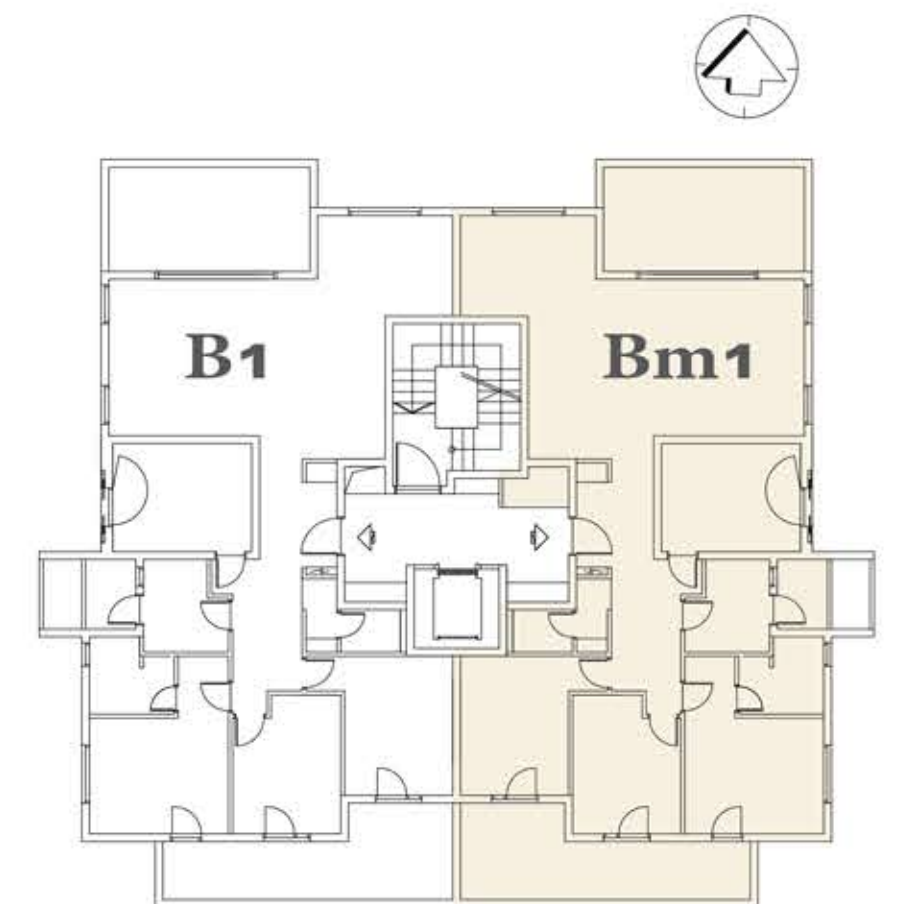

# B1-Bm1

בניינים א' ב' ג'

דירת 5 חדרים

קומה 2

שטח דירה: 123.5 מ"ר

שטח מרפסת: 28 מ"ר

הדירה המוצגת כאן הנה דירה מדגם Bm 1 הדירה מדגם B 1 זהה ומקבילה לה

תכנית קומה 2

- חדר מגורים לדירת 4, 5 חדרים -

- סוויטת הורים לדירת 4, 5 חדרים -

- מבט כללי -

- מבט לבניסה -