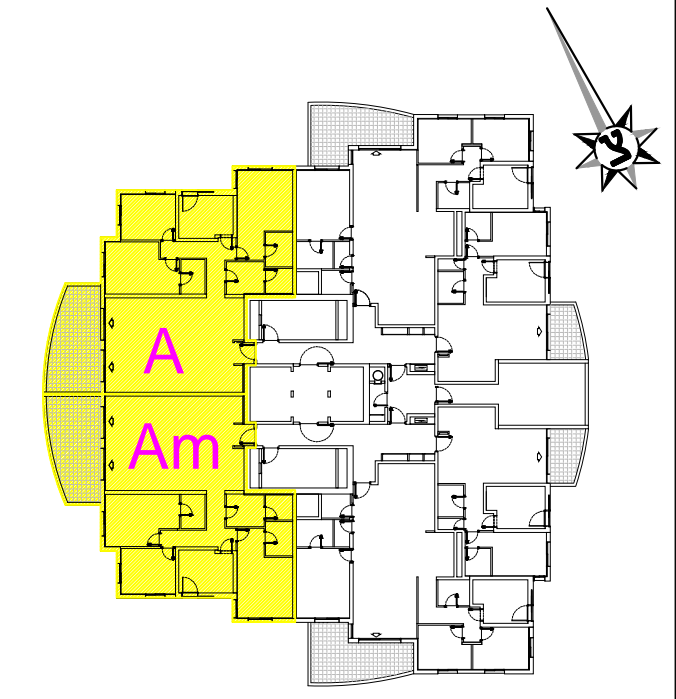

**דירות מטי**

Am	A
1	2
7	8
13	14
19	20
25	26
31	32
37	38
43	44
49	50
55	56
61	62
67	68
73	74
79	80
85	86
91	92
97	98
103	104
109	110
115	116

**בניין 3**  
**דירת 5 חדי מדגם Am, A**  
**159.0 מ"ר מ"ר מרפסת 24.5**

**תכנית קומה 1-20**

הדירה במצגת כאן הינה מדגם A הדירה מדגם Am זהה ומראה לה

לבניין זה עדיין לא הוצא היתר בנייה יתכנו שינויים בהתאם לדרישות הרשויות והיועצים. תכנית הדירה והדמיות הינם להמחשה בלבד. החברה יחייבו רק חוזה המכר, המפרטים, תכניות המכר ונספחים. הרהוט, ארונות המטבח, כלים הסניטריים, פתחי החלונות הינם להמחשה בלבד. המידות לפני טיח ולא כפי ציפוי אחר. המוכר עשוי להתקשר עם ספקים אחרים ולא להתקין מוצרים אחרים שווי ערך. ט.ל.ח הופק בתאריך 13/09/2018