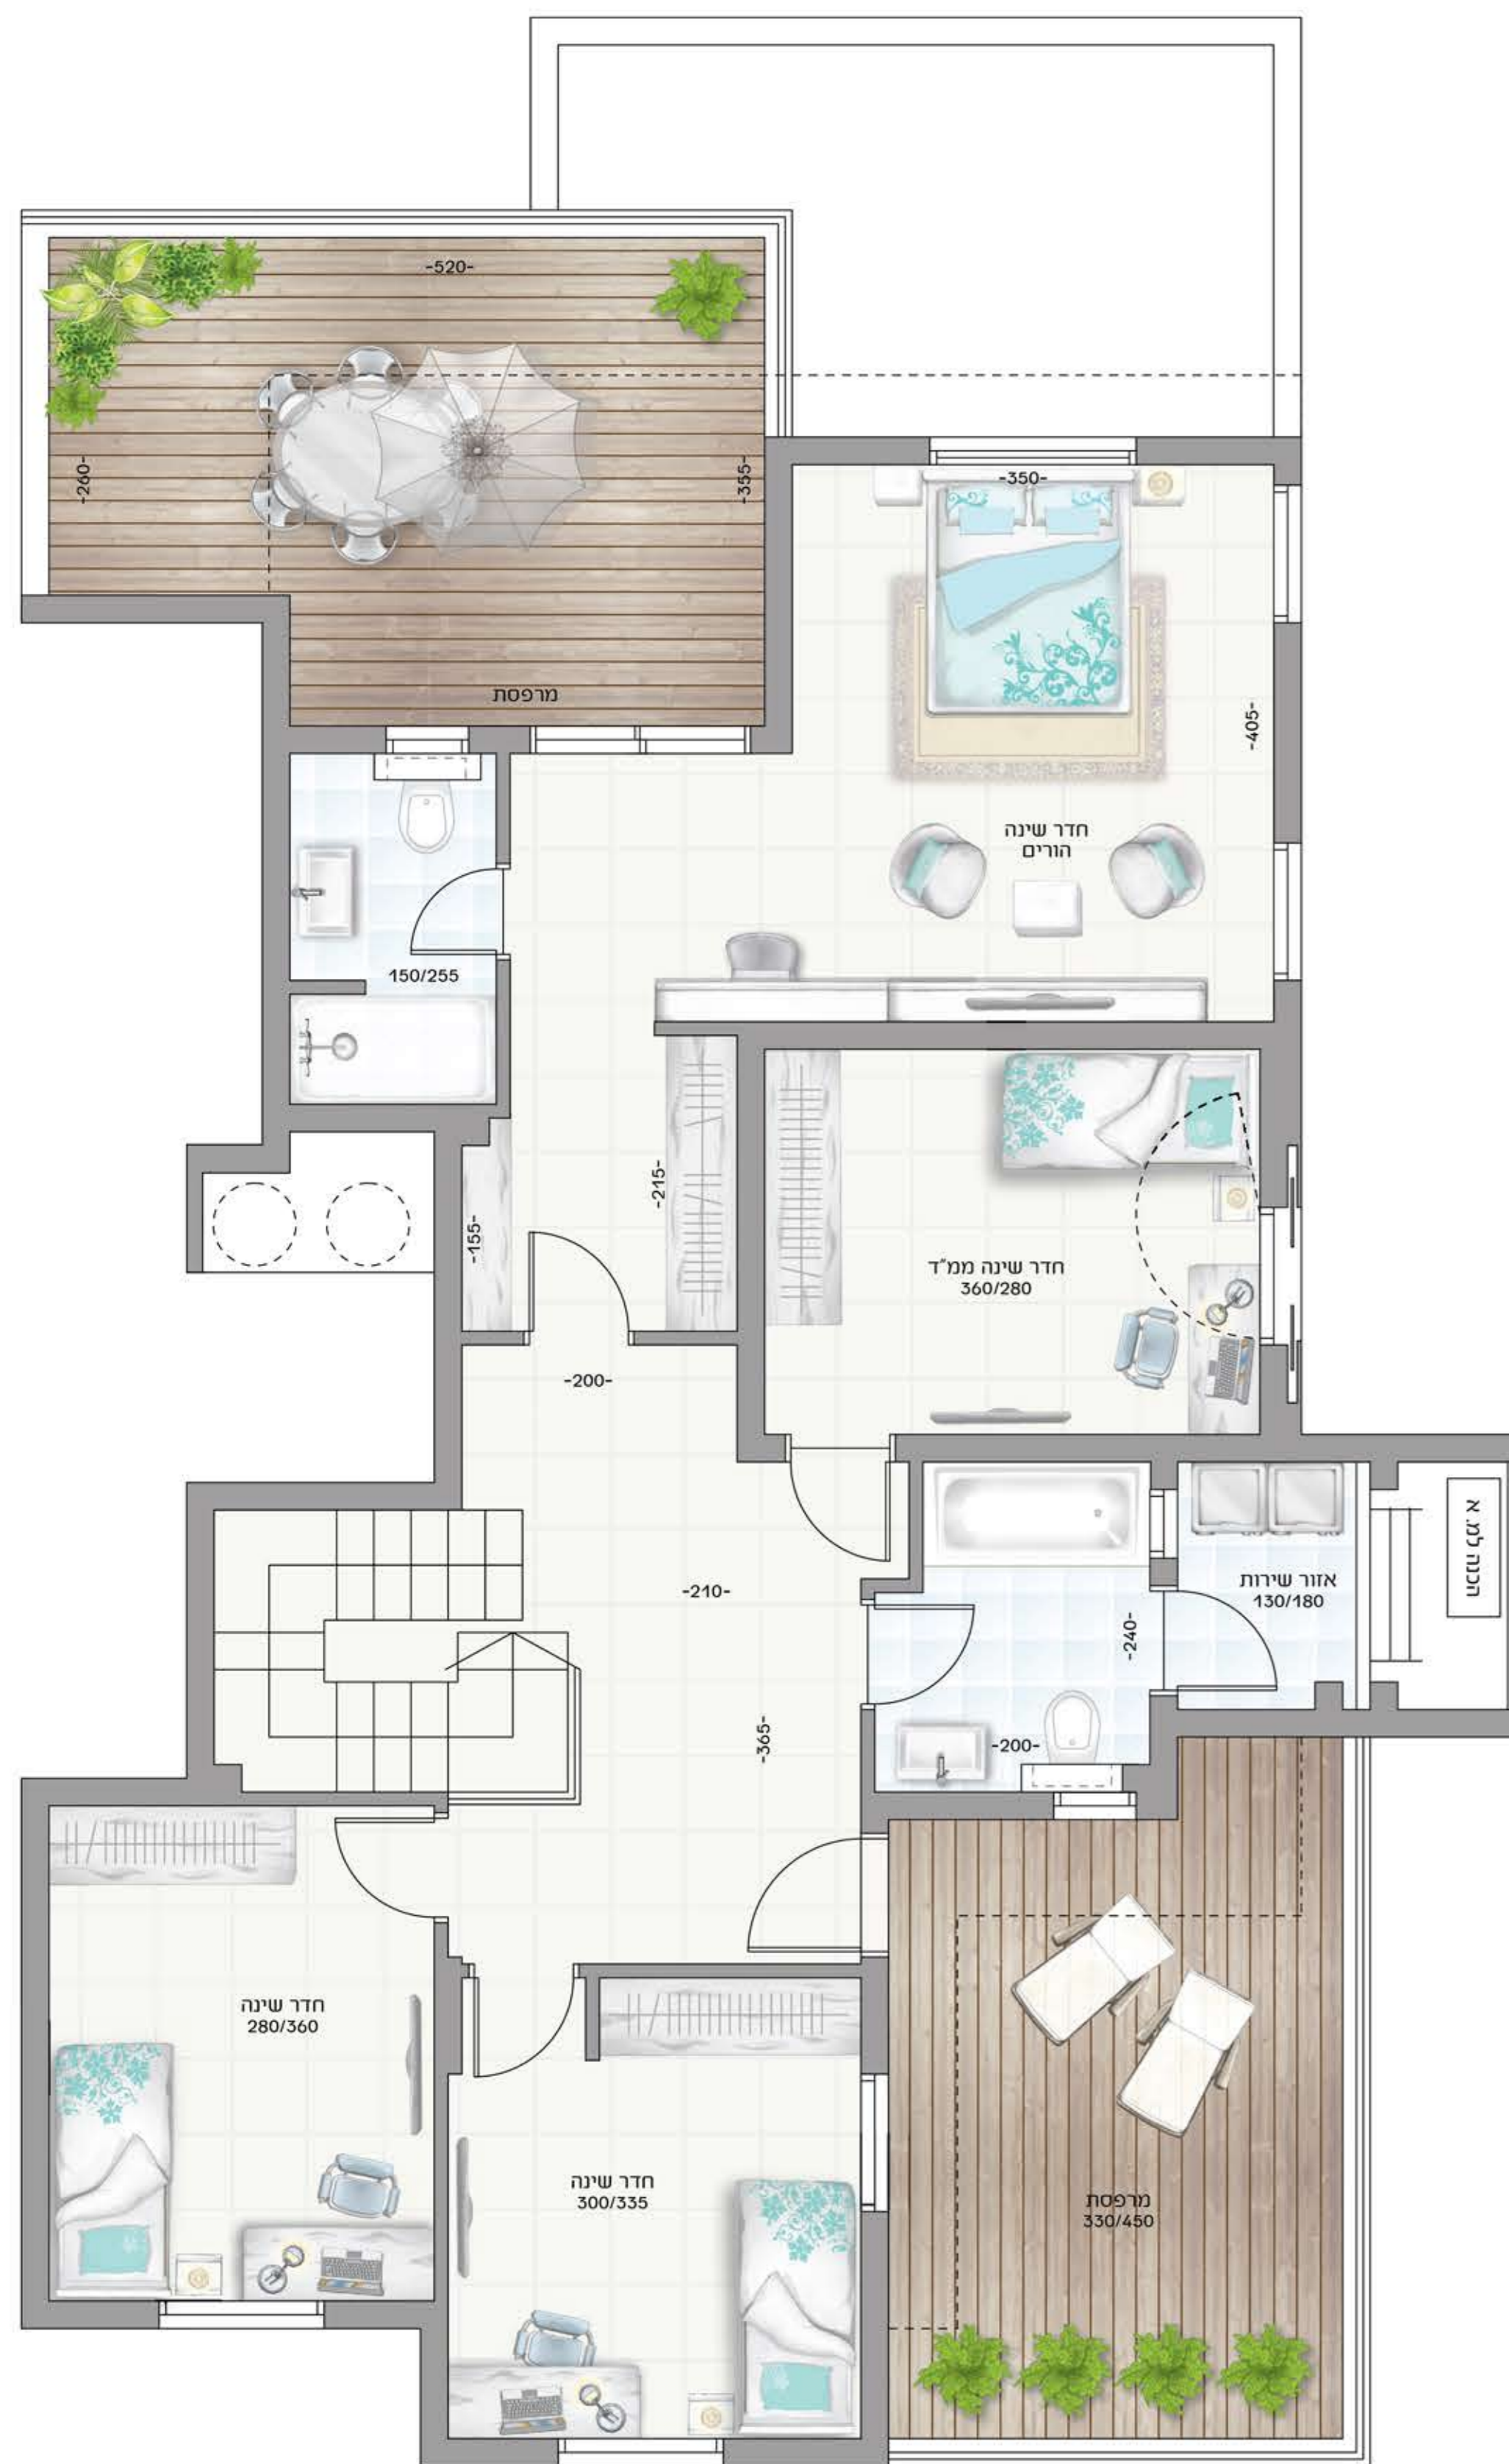

C-Cm

בניינים א' ב' ג'

דופלקס 5 חדרים
קומות 6-7
שטח דירה: 146 מ"ר
שטח מרפסת: 83 מ"ר

הדופלקס המוצג כאן הנו דופלקס מדגם Cm הדופלקס מדגם C זהה ומקביל לו

קומה 6
מפלס חדרי שינה

קומת 7
מפלס כניסה

- מרפסת נוף דופלקס 5 חדרים -

- חדר מגורים דופלקס 5 חדרים -

- מבט כללי על הדופלקסים -

- סוויטת הורים דופלקס 5 חדרים -

קומה 6 - מפלס חדרי שינה 92 מ"ר, מרפסות 35 מ"ר

קומה 7 - מפלס כניסה 54 מ"ר, מרפסות 48 מ"ר