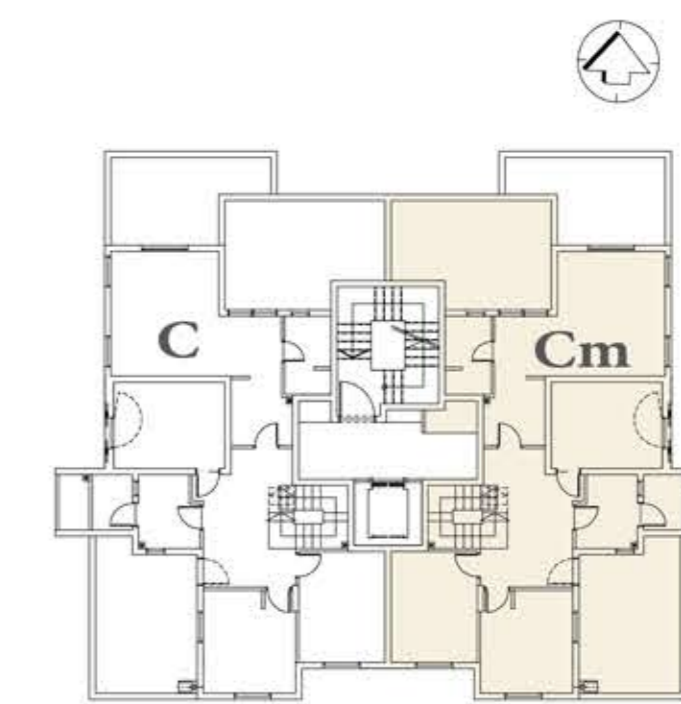

C-Cm

בניינים א' ב' ג'

דופלקס 5 חדרים
קומות 6-7
שטח דירה: 146 מ"ר
שטח מרפסת: 83 מ"ר

הדופלקס המוצג כאן הנו דופלקס מדגם Cm הדופלקס מדגם C זהה ומקביל לו

קומה 6
מפלס חדרי שינה

קומת 7
מפלס כניסה

- מרפסת נוף דופלקס 5 חדרים -

- חדר מגורים דופלקס 5 חדרים -

- מבט כללי על הדופלקסים -

- סוויטת הורים דופלקס 5 חדרים -

קומה 6 - מפלס חדרי שינה 92 מ"ר, מרפסות 35 מ"ר

קומה 7 - מפלס כניסה 54 מ"ר, מרפסות 48 מ"ר