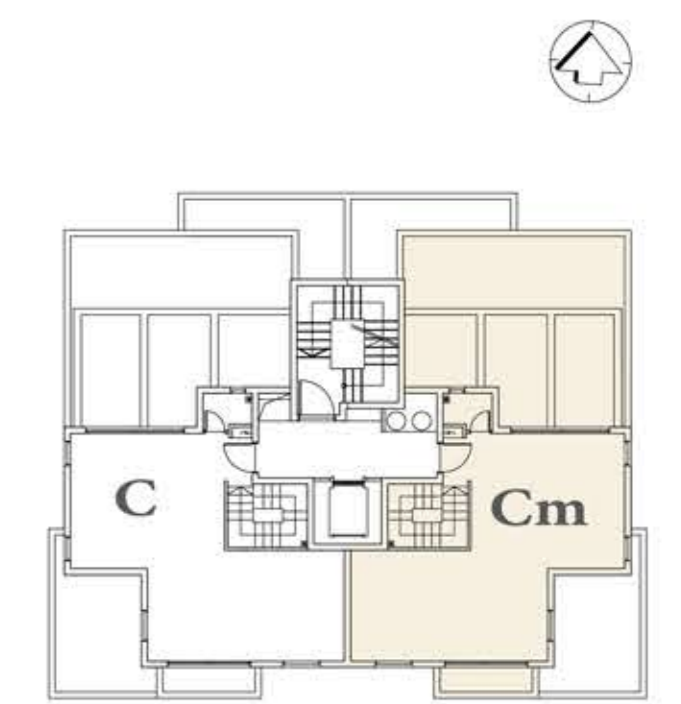

C-Cm

בניינים א' ב' ג'

דופלקס 5 חדרים
קומות 6-7
שטח דירה: 146 מ"ר
שטח מרפסת: 83 מ"ר

הדופלקס המוצג כאן הנו דופלקס מדגם Cm הדופלקס מדגם C זהה ומקביל לו

קומה 6
מפלס חדרי שינה

קומת 7
מפלס כניסה

- מרפסת נוף דופלקס 5 חדרים -

- חדר מגורים דופלקס 5 חדרים -

- מבט כללי על הדופלקסים -

- סוויטת הורים דופלקס 5 חדרים -

קומה 6 - מפלס חדרי שינה 92 מ"ר, מרפסות 35 מ"ר

קומה 7 - מפלס כניסה 54 מ"ר, מרפסות 48 מ"ר